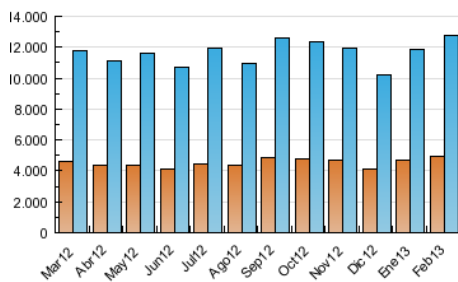

### 3. Por día del mes (Nacional e Internacional)

Día	N. únicos	Visitas	Páginas	Día	N. únicos	Visitas	Páginas	Día	N. únicos	Visitas	Páginas
1	440.474	581.483	1.478.943	11	399.394	528.950	1.341.389	21	319.691	420.427	1.141.678
2	357.789	495.303	1.309.350	12	364.308	481.596	1.261.333	22	317.116	410.177	1.072.140
3	363.274	488.215	1.314.278	13	367.806	473.560	1.207.390	23	265.523	365.012	1.010.848
4	397.439	535.729	1.423.599	14	342.520	439.378	1.045.572	24	301.612	400.977	1.087.820
5	343.289	444.197	1.154.696	15	348.448	449.007	1.138.308	25	376.165	500.939	1.311.201
6	401.878	526.363	1.345.435	16	277.991	362.572	905.631	26	371.094	488.064	1.329.772
7	390.447	509.883	1.312.319	17	310.565	403.318	1.004.722	27	317.121	417.685	1.135.562
8	333.301	433.008	1.144.569	18	381.993	498.200	1.319.719	28	331.852	435.060	1.140.697
9	246.802	326.294	857.443	19	380.062	490.497	1.249.196				
10	278.980	366.882	885.400	20	349.720	464.605	1.186.347				

4. Gráficas (Nacional e Internacional)

4.1 Por día de la semana (promedio)

N. únicos / Visitas (x 100)

Páginas (x 100)

4.2 Por franja horaria (promedio)

Visitas (x 1000)

Páginas (x 1000)

4.3 Por meses

N. únicos / Visitas (x 1000)

Páginas (x 1000)