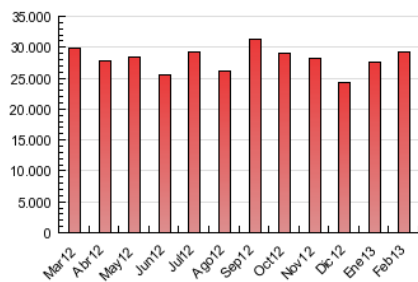

#### 3. Por día del mes (Nacional)

Día	N. únicos	Visitas	Páginas	Día	N. únicos	Visitas	Páginas	Día	N. únicos	Visitas	Páginas
1	379.375	504.771	1.308.145	11	334.709	450.420	1.177.253	21	272.575	362.826	1.010.664
2	312.110	435.874	1.169.024	12	307.385	412.210	1.109.723	22	271.130	354.329	949.922
3	316.914	428.842	1.172.936	13	305.525	399.514	1.050.803	23	226.197	314.851	895.826
4	343.981	467.273	1.262.261	14	280.816	366.907	907.141	24	256.922	345.392	959.691
5	293.493	383.327	1.019.585	15	290.150	379.372	991.938	25	321.741	433.303	1.157.847
6	342.468	453.665	1.189.227	16	226.429	301.527	783.975	26	310.572	414.919	1.164.906
7	331.057	437.359	1.158.248	17	263.173	346.280	886.871	27	267.003	356.423	997.698
8	283.969	372.710	1.010.207	18	328.442	432.194	1.168.012	28	281.009	373.283	1.006.063
9	207.952	278.472	752.604	19	321.174	419.892	1.099.386				
10	234.956	313.507	779.042	20	293.984	396.725	1.041.543				

4. Gráficas (Nacional)

4.1 Por día de la semana (promedio)

N. únicos / Visitas (x 100)

Páginas (x 100)

4.2 Por franja horaria (promedio)

Visitas (x 1000)

Páginas (x 1000)

4.3 Por meses

N. únicos / Visitas (x 1000)

Páginas (x 1000)