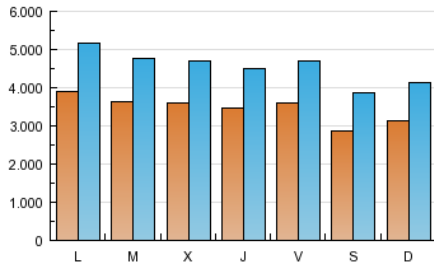

4. Gráficas (Nacional e Internacional)

4.1 Por día de la semana (promedio)

N. únicos / Visitas (x 100)