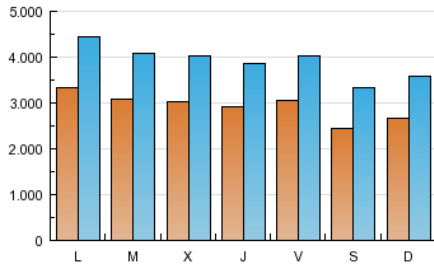

4. Gráficas (Nacional)

4.1 Por día de la semana (promedio)

N. únicos / Visitas (x 100)