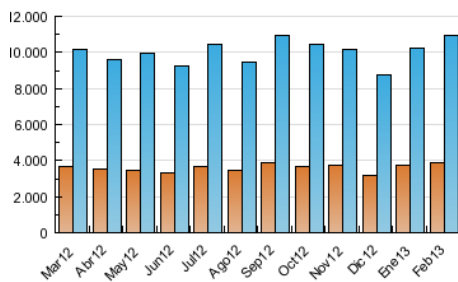

#### 3. Por día del mes (Nacional)

Día	N. únicos	Visitas	Páginas	Día	N. únicos	Visitas	Páginas	Día	N. únicos	Visitas	Páginas
1	379.375	504.771	1.308.145	11	334.709	450.420	1.177.253	21	272.575	362.826	1.010.664
2	312.110	435.874	1.169.024	12	307.385	412.210	1.109.723	22	271.130	354.329	949.922
3	316.914	428.842	1.172.936	13	305.525	399.514	1.050.803	23	226.197	314.851	895.826
4	343.981	467.273	1.262.261	14	280.816	366.907	907.141	24	256.922	345.392	959.691
5	293.493	383.327	1.019.585	15	290.150	379.372	991.938	25	321.741	433.303	1.157.847
6	342.468	453.665	1.189.227	16	226.429	301.527	783.975	26	310.572	414.919	1.164.906
7	331.057	437.359	1.158.248	17	263.173	346.280	886.871	27	267.003	356.423	997.698
8	283.969	372.710	1.010.207	18	328.442	432.194	1.168.012	28	281.009	373.283	1.006.063
9	207.952	278.472	752.604	19	321.174	419.892	1.099.386				
10	234.956	313.507	779.042	20	293.984	396.725	1.041.543				

4. Gráficas (Nacional)

4.1 Por día de la semana (promedio)

N. únicos / Visitas (x 100)

Páginas (x 100)

4.2 Por franja horaria (promedio)

Visitas (x 1000)

Páginas (x 1000)

4.3 Por meses

N. únicos / Visitas (x 1000)

Páginas (x 1000)