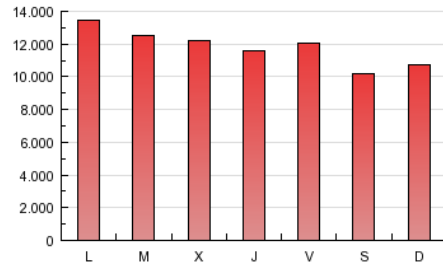

### 1. Cifras totales y promedios (Nacional e Internacional)

MES - AÑO	NAVEGADORES UNICOS	VISITAS	PAGINAS
Febrero - 2013	4.913.320	12.737.381	33.115.357
<b>PROMEDIO DIARIO</b>	<b>345.595</b>	<b>454.906</b>	<b>1.182.691</b>
<b>PROMEDIO LUNES-VIERNES</b>	<b>363.706</b>	<b>476.440</b>	<b>1.236.993</b>
<b>PROMEDIO SABADO-DOMINGO</b>	<b>300.317</b>	<b>401.072</b>	<b>1.046.937</b>
<b>PAGINAS / VISITAS</b>	<b>2,60</b>		
<b>DURACION MEDIA VISITAS</b>	<b>0:10:14</b>		
<b>DURACION MEDIA PAGINAS</b>	<b>0:03:57</b>		

### 3. Por día del mes (Nacional e Internacional)

Día	N. únicos	Visitas	Páginas	Día	N. únicos	Visitas	Páginas	Día	N. únicos	Visitas	Páginas
1	440.474	581.483	1.478.943	11	399.394	528.950	1.341.389	21	319.691	420.427	1.141.678
2	357.789	495.303	1.309.350	12	364.308	481.596	1.261.333	22	317.116	410.177	1.072.140
3	363.274	488.215	1.314.278	13	367.806	473.560	1.207.390	23	265.523	365.012	1.010.848
4	397.439	535.729	1.423.599	14	342.520	439.378	1.045.572	24	301.612	400.977	1.087.820
5	343.289	444.197	1.154.696	15	348.448	449.007	1.138.308	25	376.165	500.939	1.311.201
6	401.878	526.363	1.345.435	16	277.991	362.572	905.631	26	371.094	488.064	1.329.772
7	390.447	509.883	1.312.319	17	310.565	403.318	1.004.722	27	317.121	417.685	1.135.562
8	333.301	433.008	1.144.569	18	381.993	498.200	1.319.719	28	331.852	435.060	1.140.697
9	246.802	326.294	857.443	19	380.062	490.497	1.249.196				
10	278.980	366.882	885.400	20	349.720	464.605	1.186.347				

4. Gráficas (Nacional e Internacional)

4.1 Por día de la semana (promedio)

N. únicos / Visitas (x 100)

Páginas (x 100)

4.2 Por franja horaria (promedio)

Visitas (x 1000)

Páginas (x 1000)

4.3 Por meses