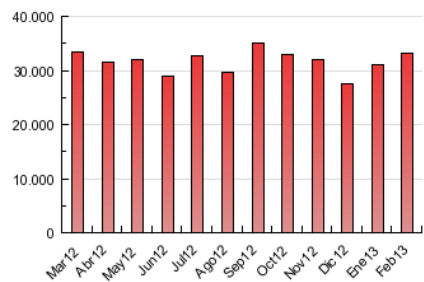

Páginas (x 1000)